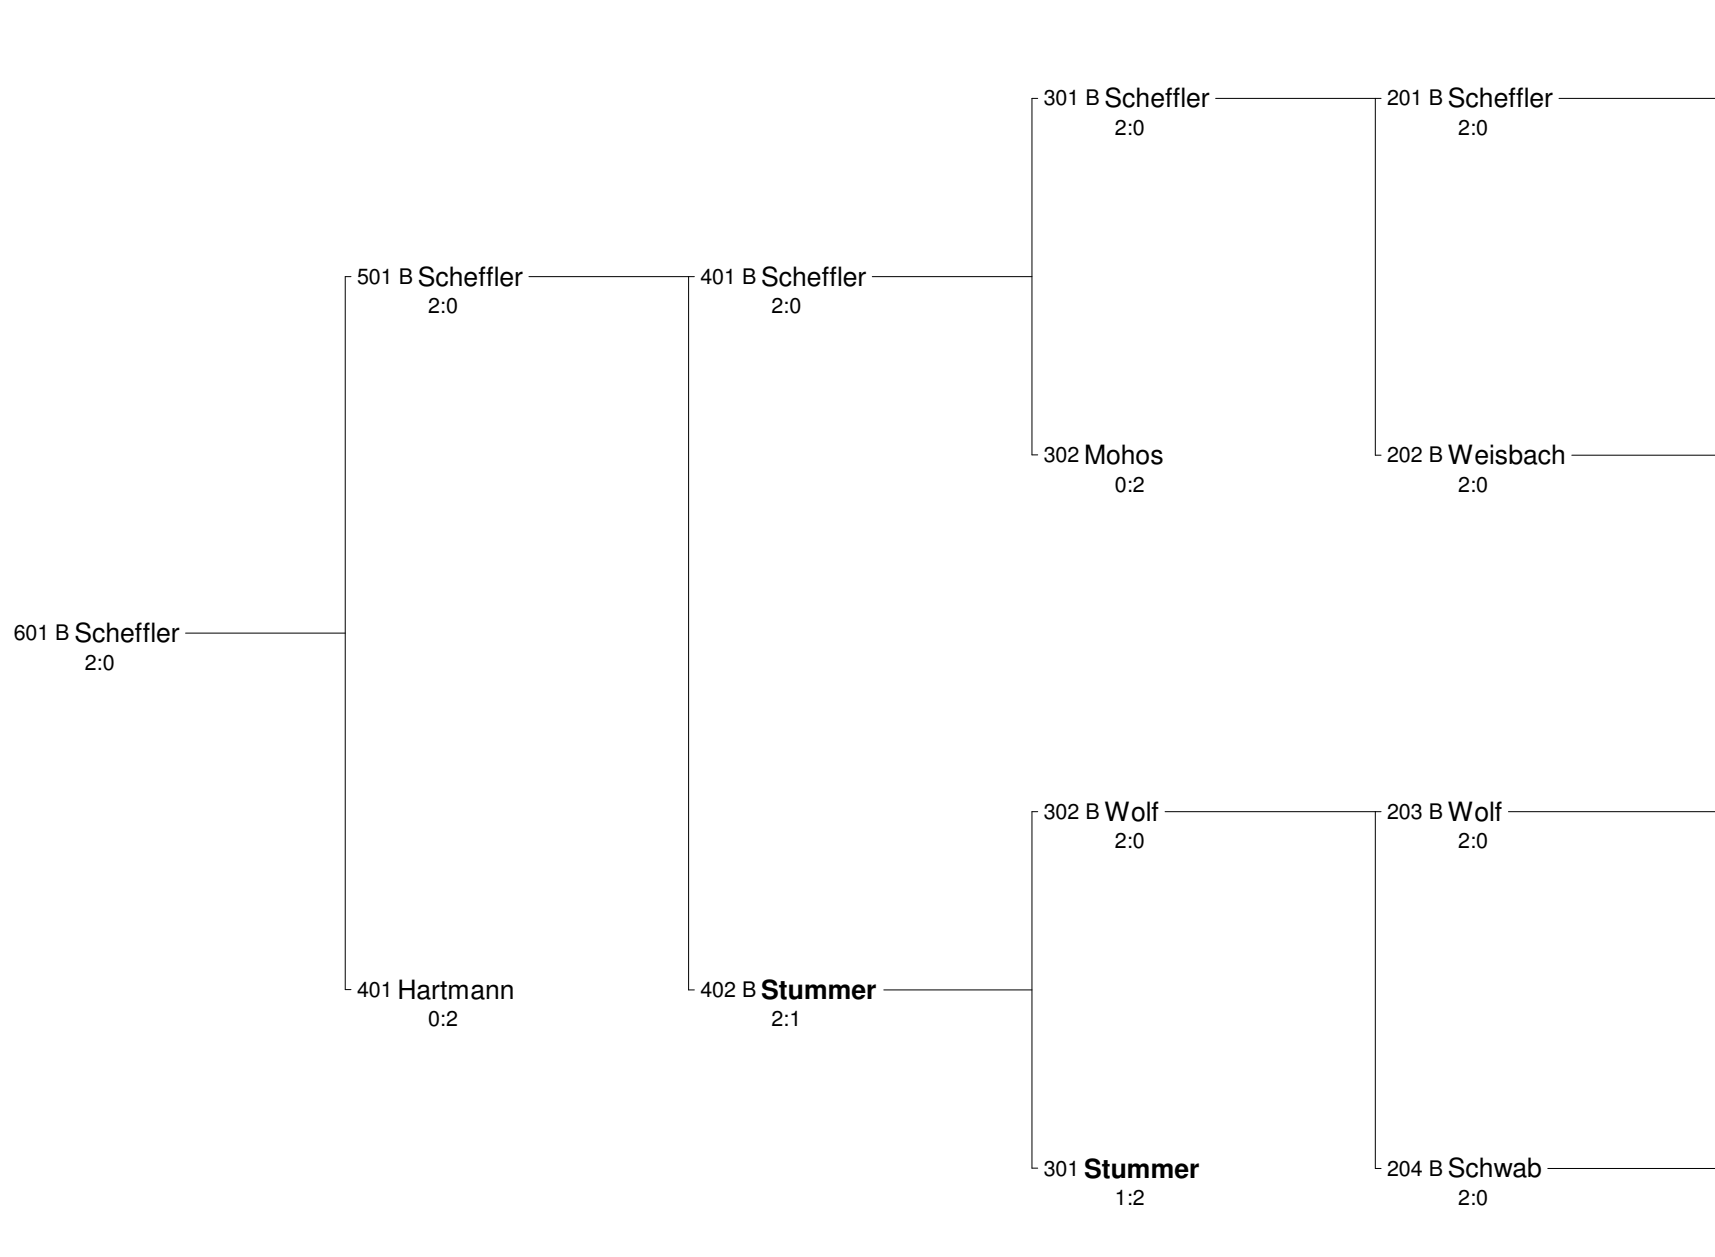

**8. DBallermann Cup 2011**

**Suff Cup deluxe !**

**Ladies**

[1]

**Stummer, Marlene**

[Rast]

Wiesen, Vanessa

Schlicht, Isabelle